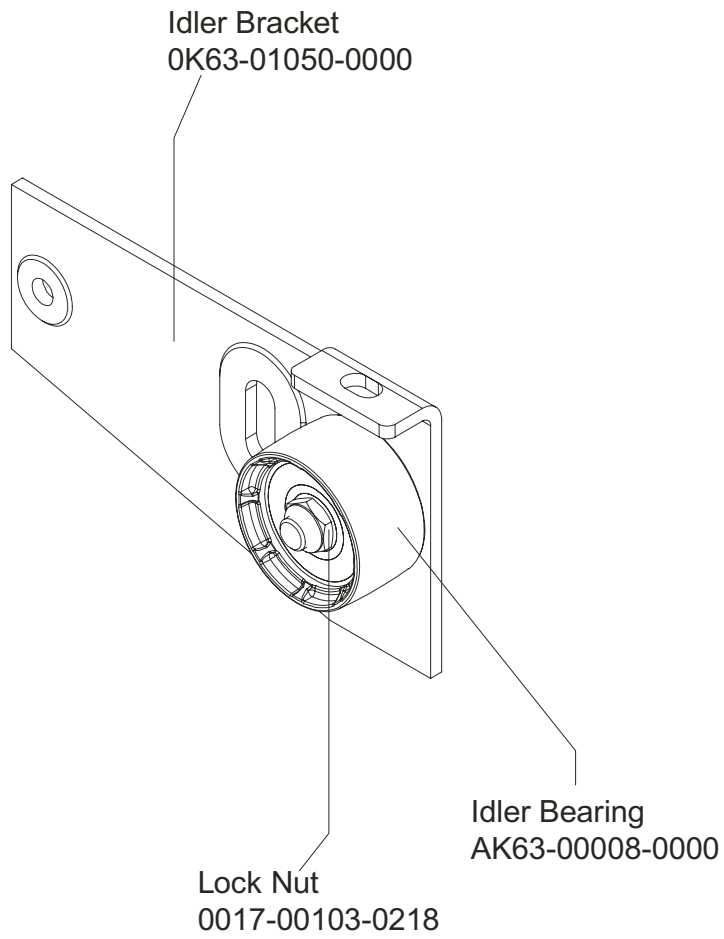

Washer  
0017-00104-0044

Bolt  
0017-00101-0956

Intermediate Shaft and Bearing  
Assembly GK63-00002-0007

Idler Bracket Assembly  
AK63-00021-0000

Locking Assembly  
AK51-00053-0001

Cable Coax - AK32-00020-0001  
Cable Power Ext - AK32-00078-0001